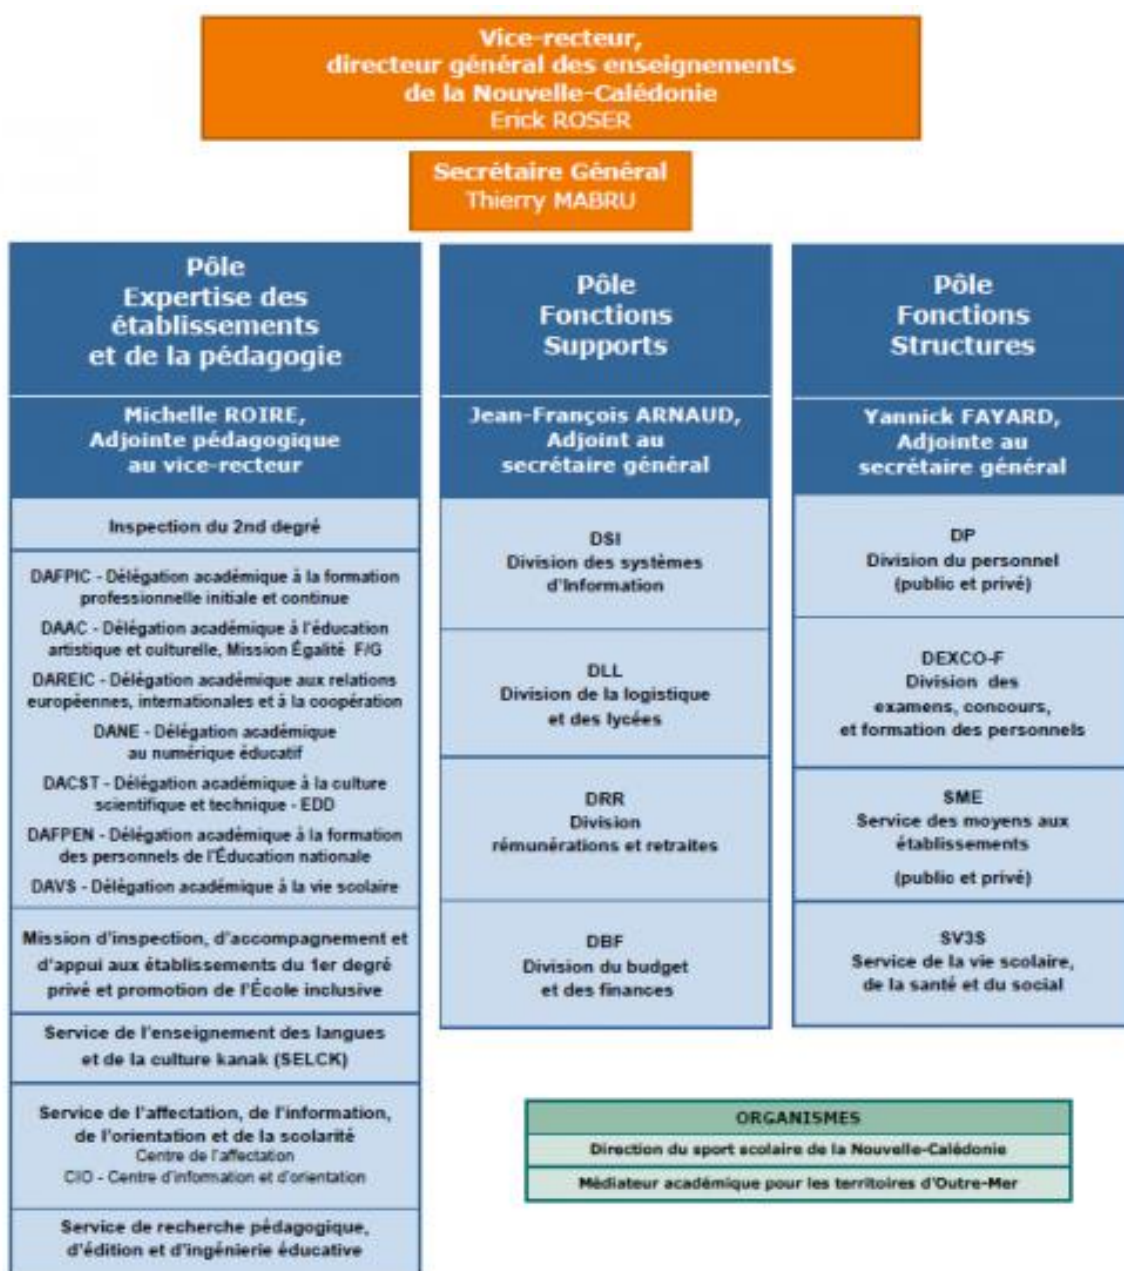

# Annuaire du vice-rectorat de la Nouvelle-Calédonie

Rentrée 2021

## Le vice-rectorat de la Nouvelle-Calédonie

Le vice-rectorat de la Nouvelle-Calédonie, direction générale des enseignements, est **divisé en trois pôles** :

- le pôle Expertise des établissements et de la pédagogie,
- le pôle Fonctions supports
- et le pôle Fonctions structure.

L'organigramme détaillé est disponible en version imprimable en bas de la page <https://www.ac-noumea.nc/spip.php?rubrique11>

**Horaires d'ouverture** : du lundi au vendredi : de 7h30 à 11h30 et de 12h30 à 16h.