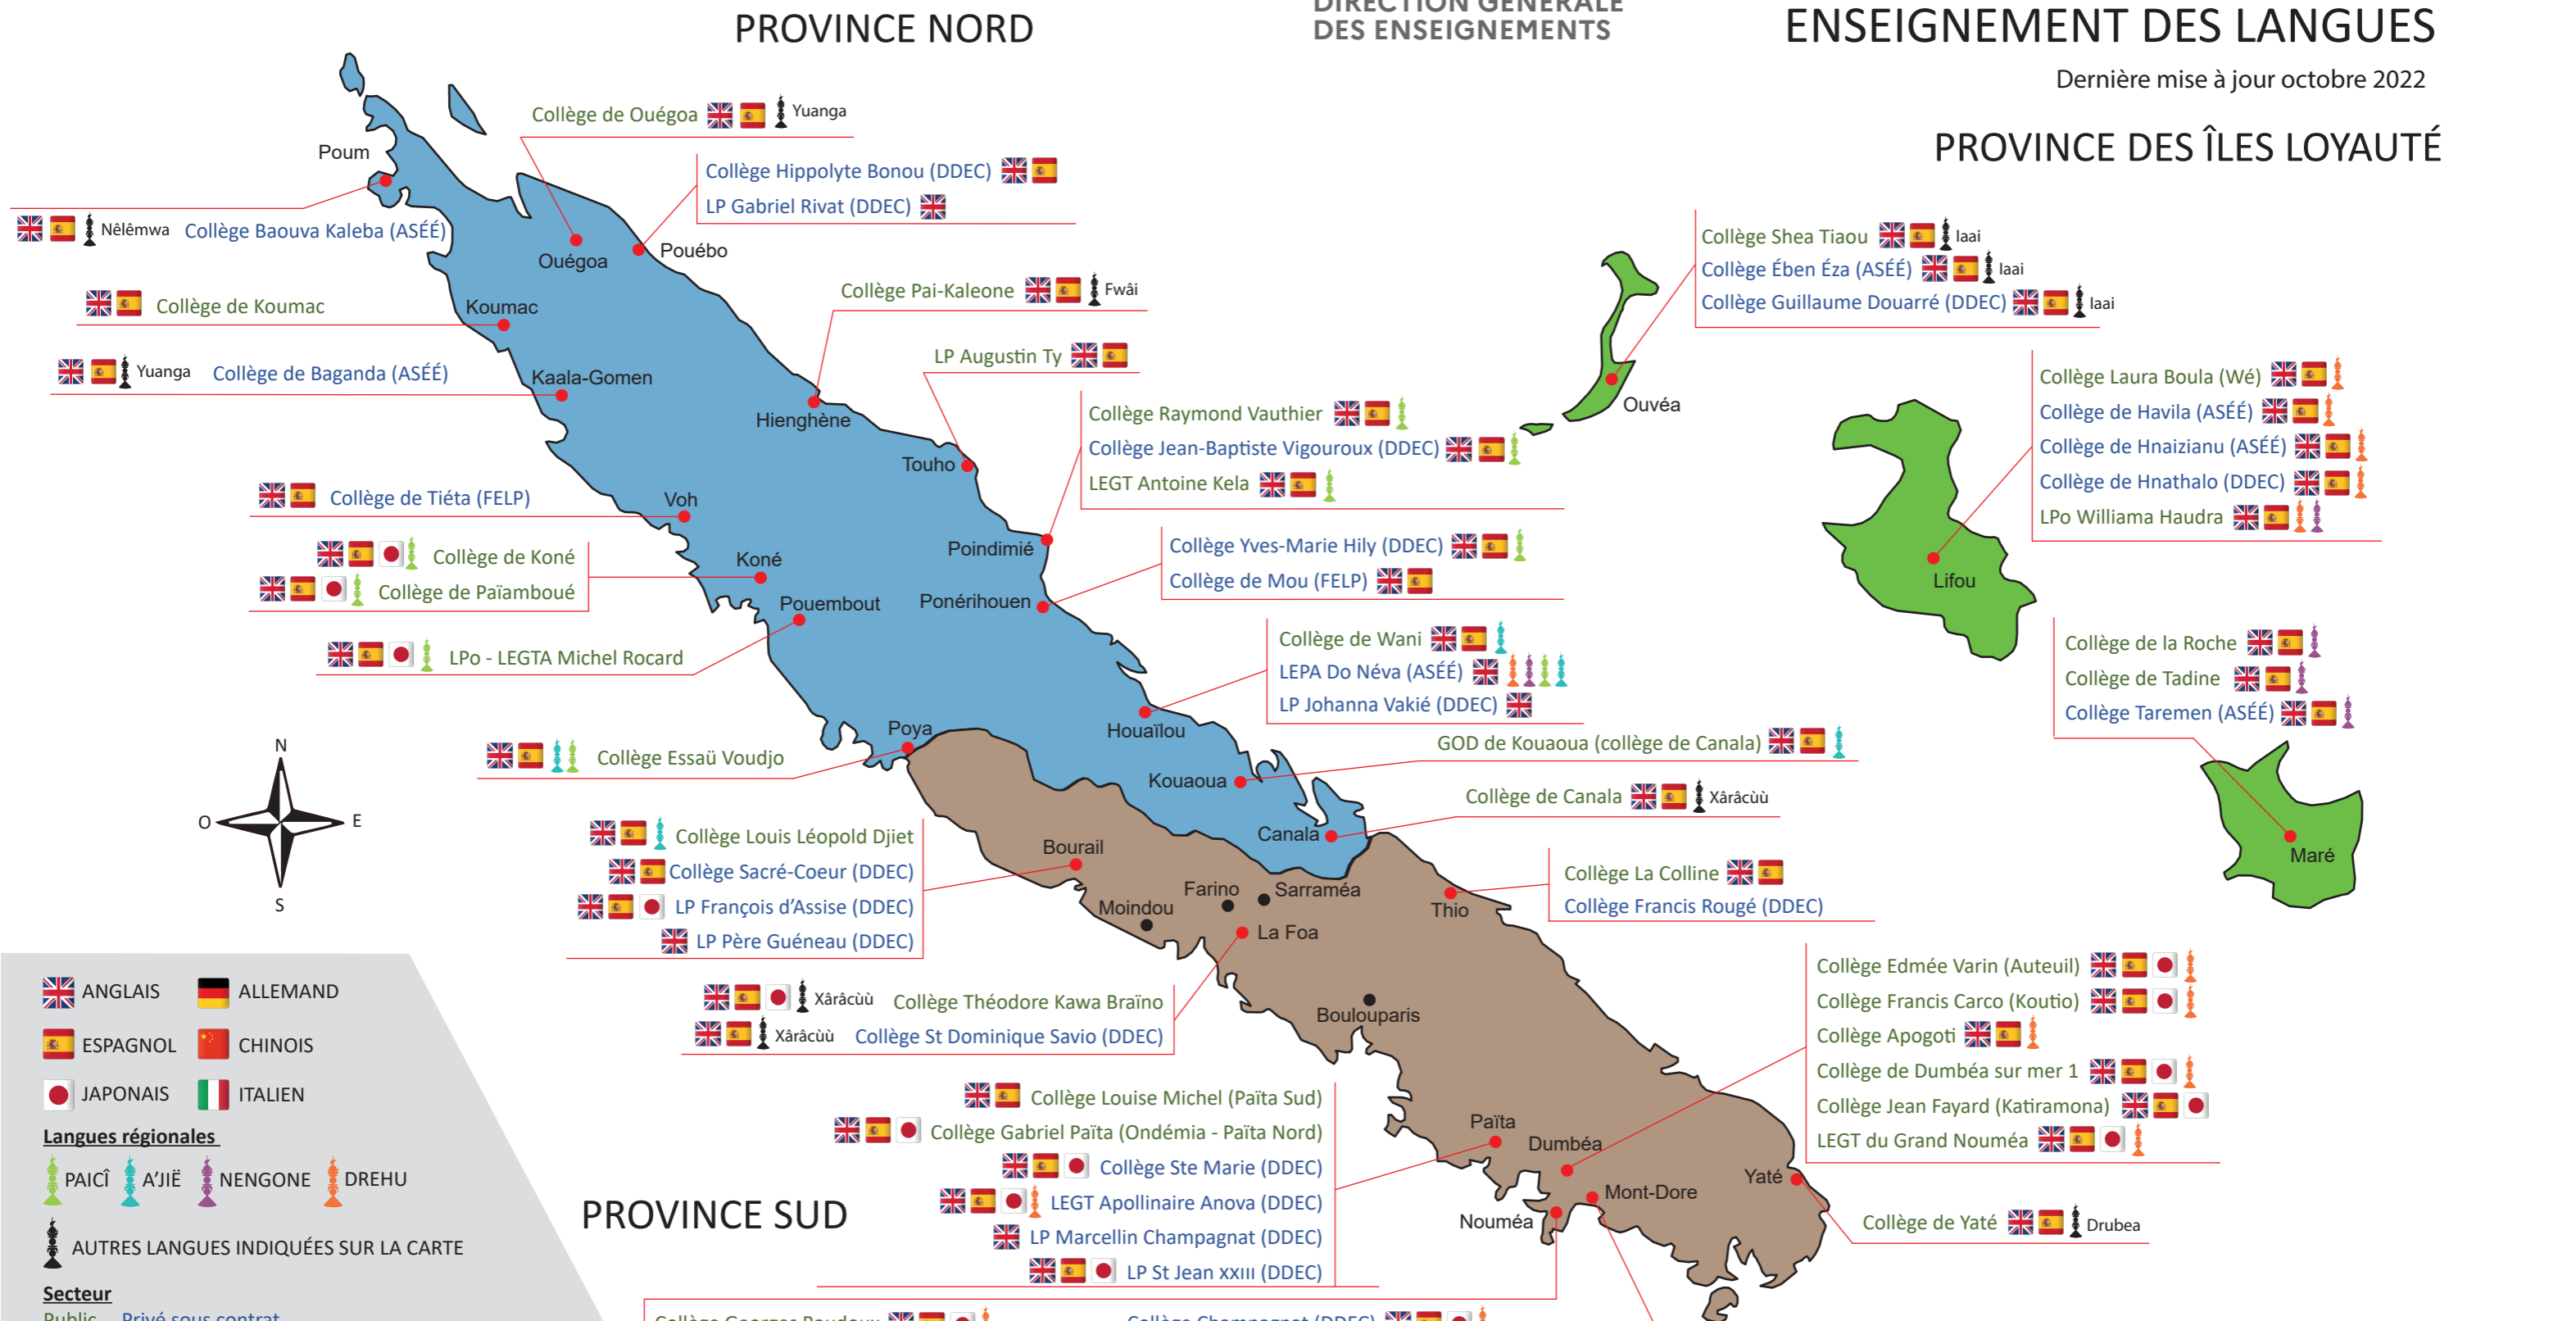

Dernière mise à jour octobre 2022

PROVINCE DES ÎLES LOYAUTÉ

- ANGLAIS
- ALLEMAND
- ESPAGNOL
- CHINOIS
- JAPONAIS
- ITALIEN

- Langues régionales**
- PAICÏ
 - A'JIË
 - NENGONE
 - DREHU
 - AUTRES LANGUES INDIQUÉES SUR LA CARTE

Secteur
Public Privé sous contrat

Direction
DDEC : Direction Diocésaine de l'Enseignement Catholique
ASÉÉ : Alliance Scolaire de l'Église Évangélique
FELP : Fédération de l'Enseignement Libre Protestant

Type d'établissement
LEGT : Lycée d'Enseignement Général et Technologique
LPo : Lycée Polyvalent
LEGTA : Lycée d'Enseignement Général Technologique Agricole
LP : Lycée Professionnel
LEPA : Lycée d'Enseignement Professionnel Agricole

- Collège Georges Baudoux
- Collège Jean Mariotti
- Collège de Rivière Salée
- Collège de Magenta
- Collège de Kaméré
- Collège de Normandie
- Collège des Portes de Fer
- Collège St Joseph de Cluny (DDEC)
- Collège Alain Mermoud (Tuband)
- Collège Champagnat (DDEC)
- LEGT Blaise Pascal (DDEC)
- LEGT Lapérouse
- LPo Jules Garnier
- LPo Do Kamo (ASÉÉ)
- LP Commercial et Hôtelier Auguste Escoffier
- LP Petro Attiti
- LP St Joseph de Cluny (DDEC)