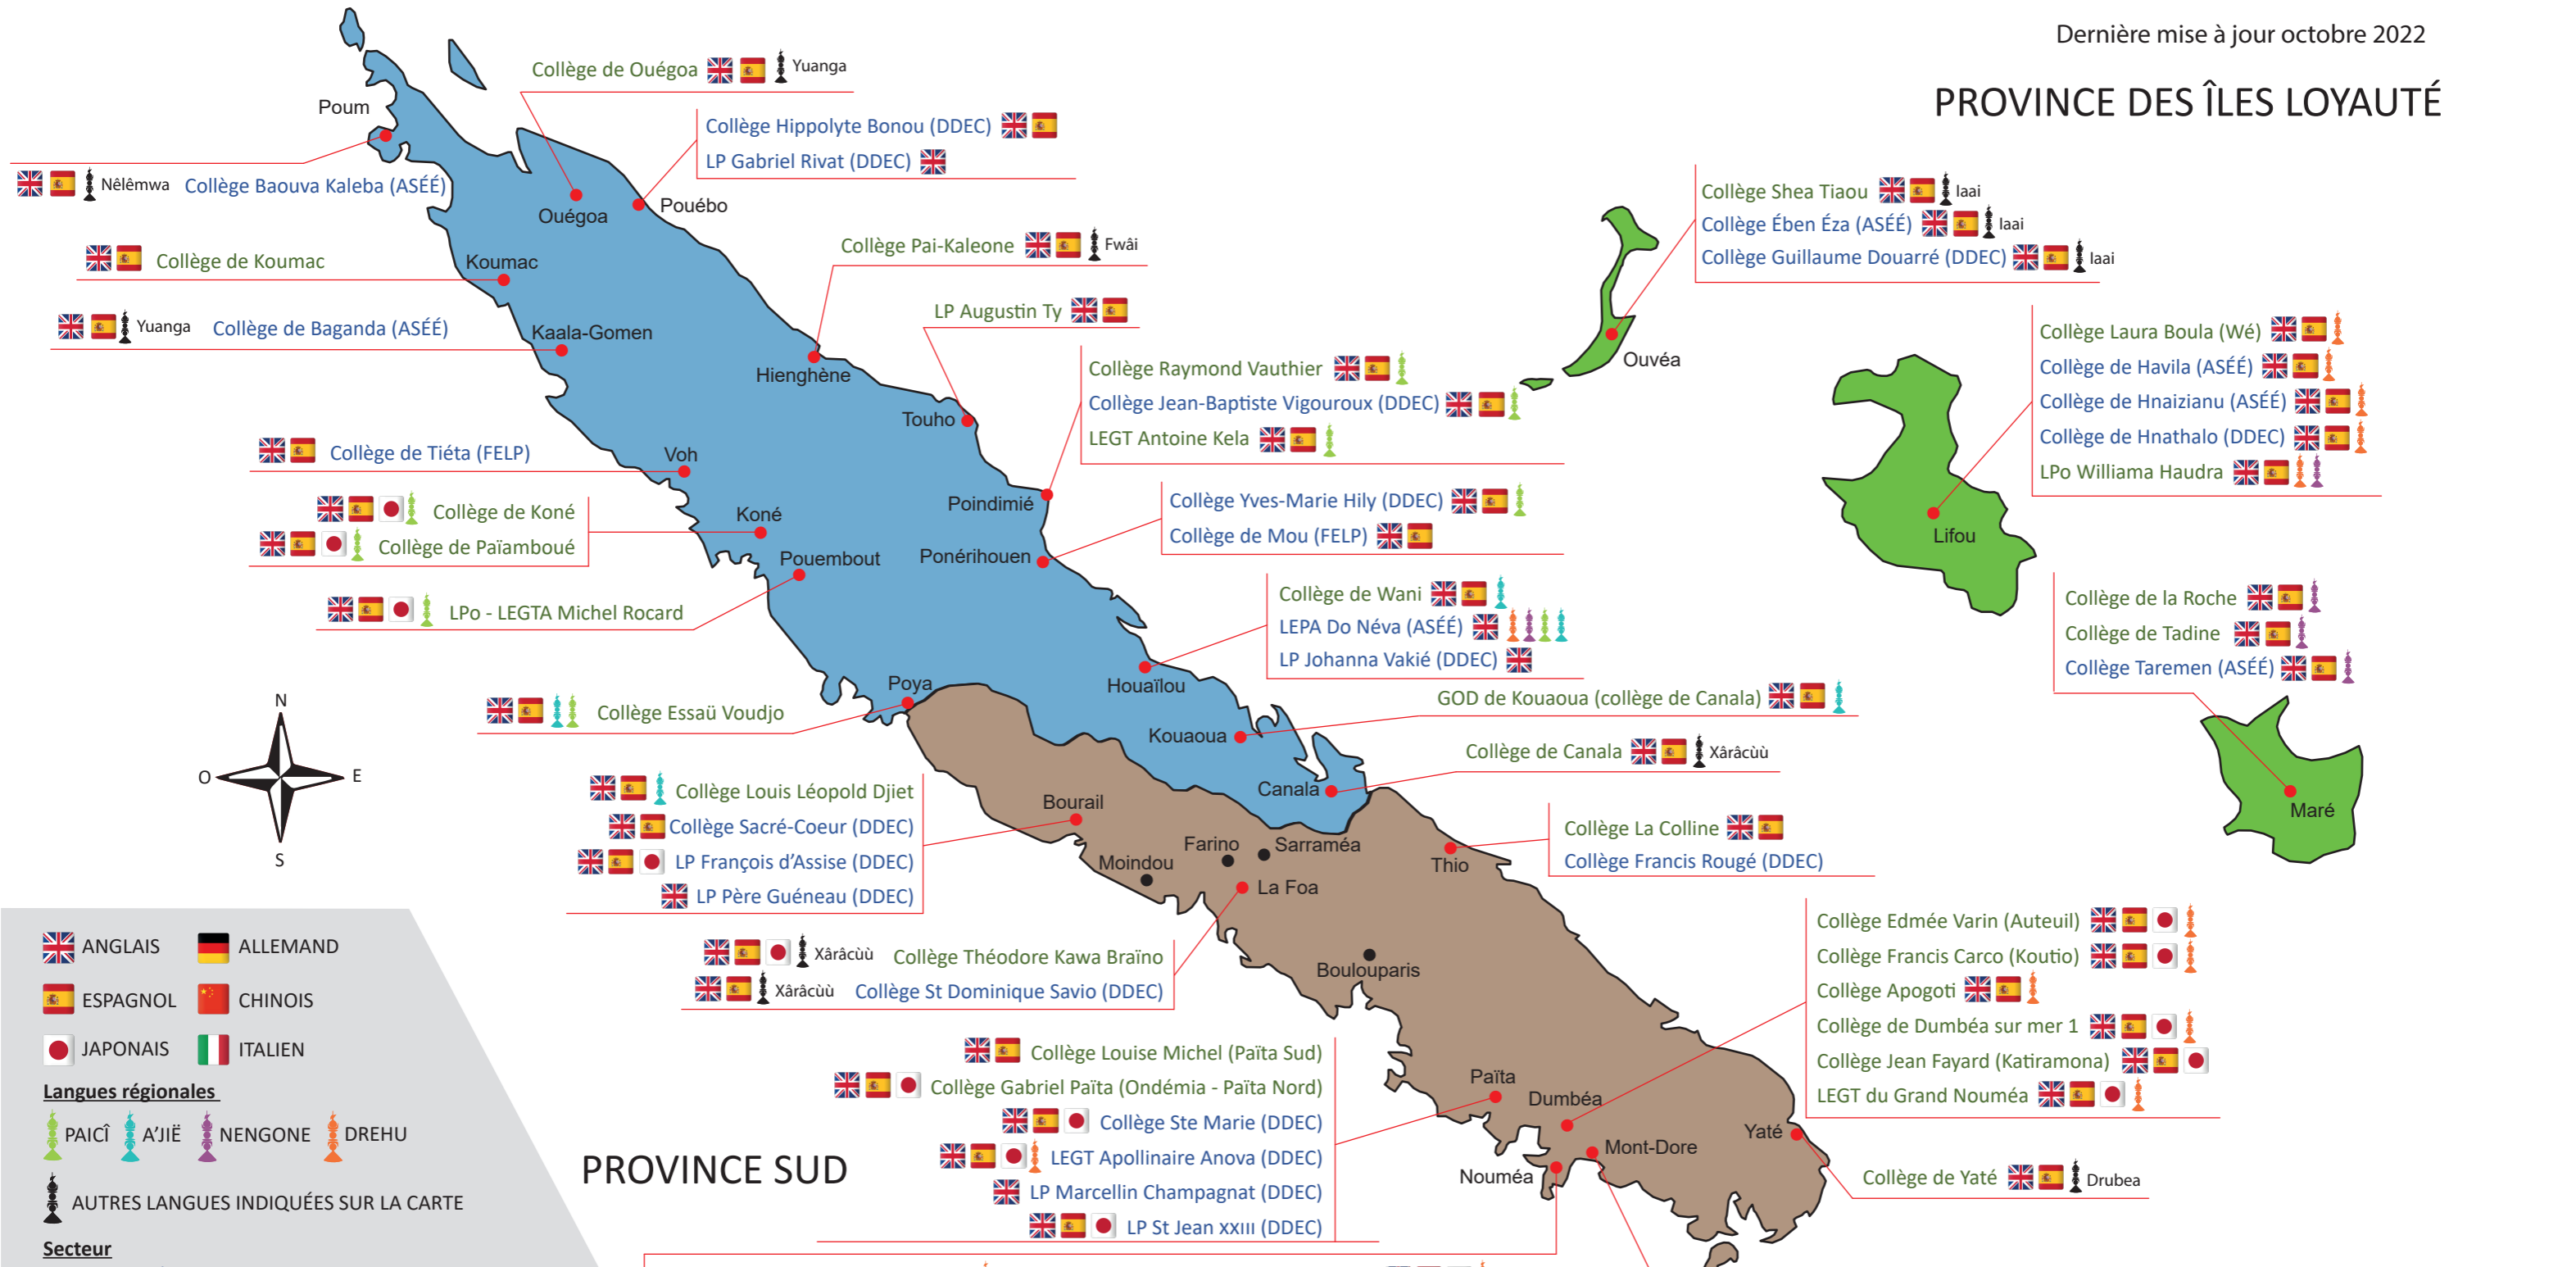

**VICE-RECTORAT
DE LA NOUVELLE-CALÉDONIE**
DIRECTION GÉNÉRALE
DES ENSEIGNEMENTS

ÉTABLISSEMENTS DU SECOND DEGRÉ PUBLICS ET PRIVÉS SOUS CONTRAT ENSEIGNEMENT DES LANGUES

Dernière mise à jour octobre 2022

PROVINCE DES ÎLES LOYAUTÉ

PROVINCE NORD

PROVINCE SUD

- ANGLAIS
- ALLEMAND
- ESPAGNOL
- CHINOIS
- JAPONAIS
- ITALIEN

1. **Langues régionales**
2. PAICÏ
   - A'JIË
   - NENGGONE
   - DREHU
   - AUTRES LANGUES INDIQUÉES SUR LA CARTE

Secteur
Public Privé sous contrat

Direction
DDEC : Direction Diocésaine de l'Enseignement Catholique
ASÉÉ : Alliance Scolaire de l'Église Évangélique
FELP : Fédération de l'Enseignement Libre Protestant

Type d'établissement
LEGT : Lycée d'Enseignement Général et Technologique
LPo : Lycée Polyvalent
LEGTA : Lycée d'Enseignement Général Technologique Agricole
LP : Lycée Professionnel
LEPA : Lycée d'Enseignement Professionnel Agricole

- Collège Georges Baudoux
- Collège Jean Mariotti
- Collège de Rivière Salée
- Collège de Magenta
- Collège de Kaméré
- Collège de Normandie
- Collège des Portes de Fer
- Collège St Joseph de Cluny (DDEC)
- Collège Alain Mermoud (Tuband)
- Collège Champagnat (DDEC)
- LEGT Blaise Pascal (DDEC)
- LEGT Lapérouse
- LPo Jules Garnier
- LPo Do Kamo (ASÉÉ)
- LP Commercial et Hôtelier Auguste Escoffier
- LP Petro Attiti
- LP St Joseph de Cluny (DDEC)