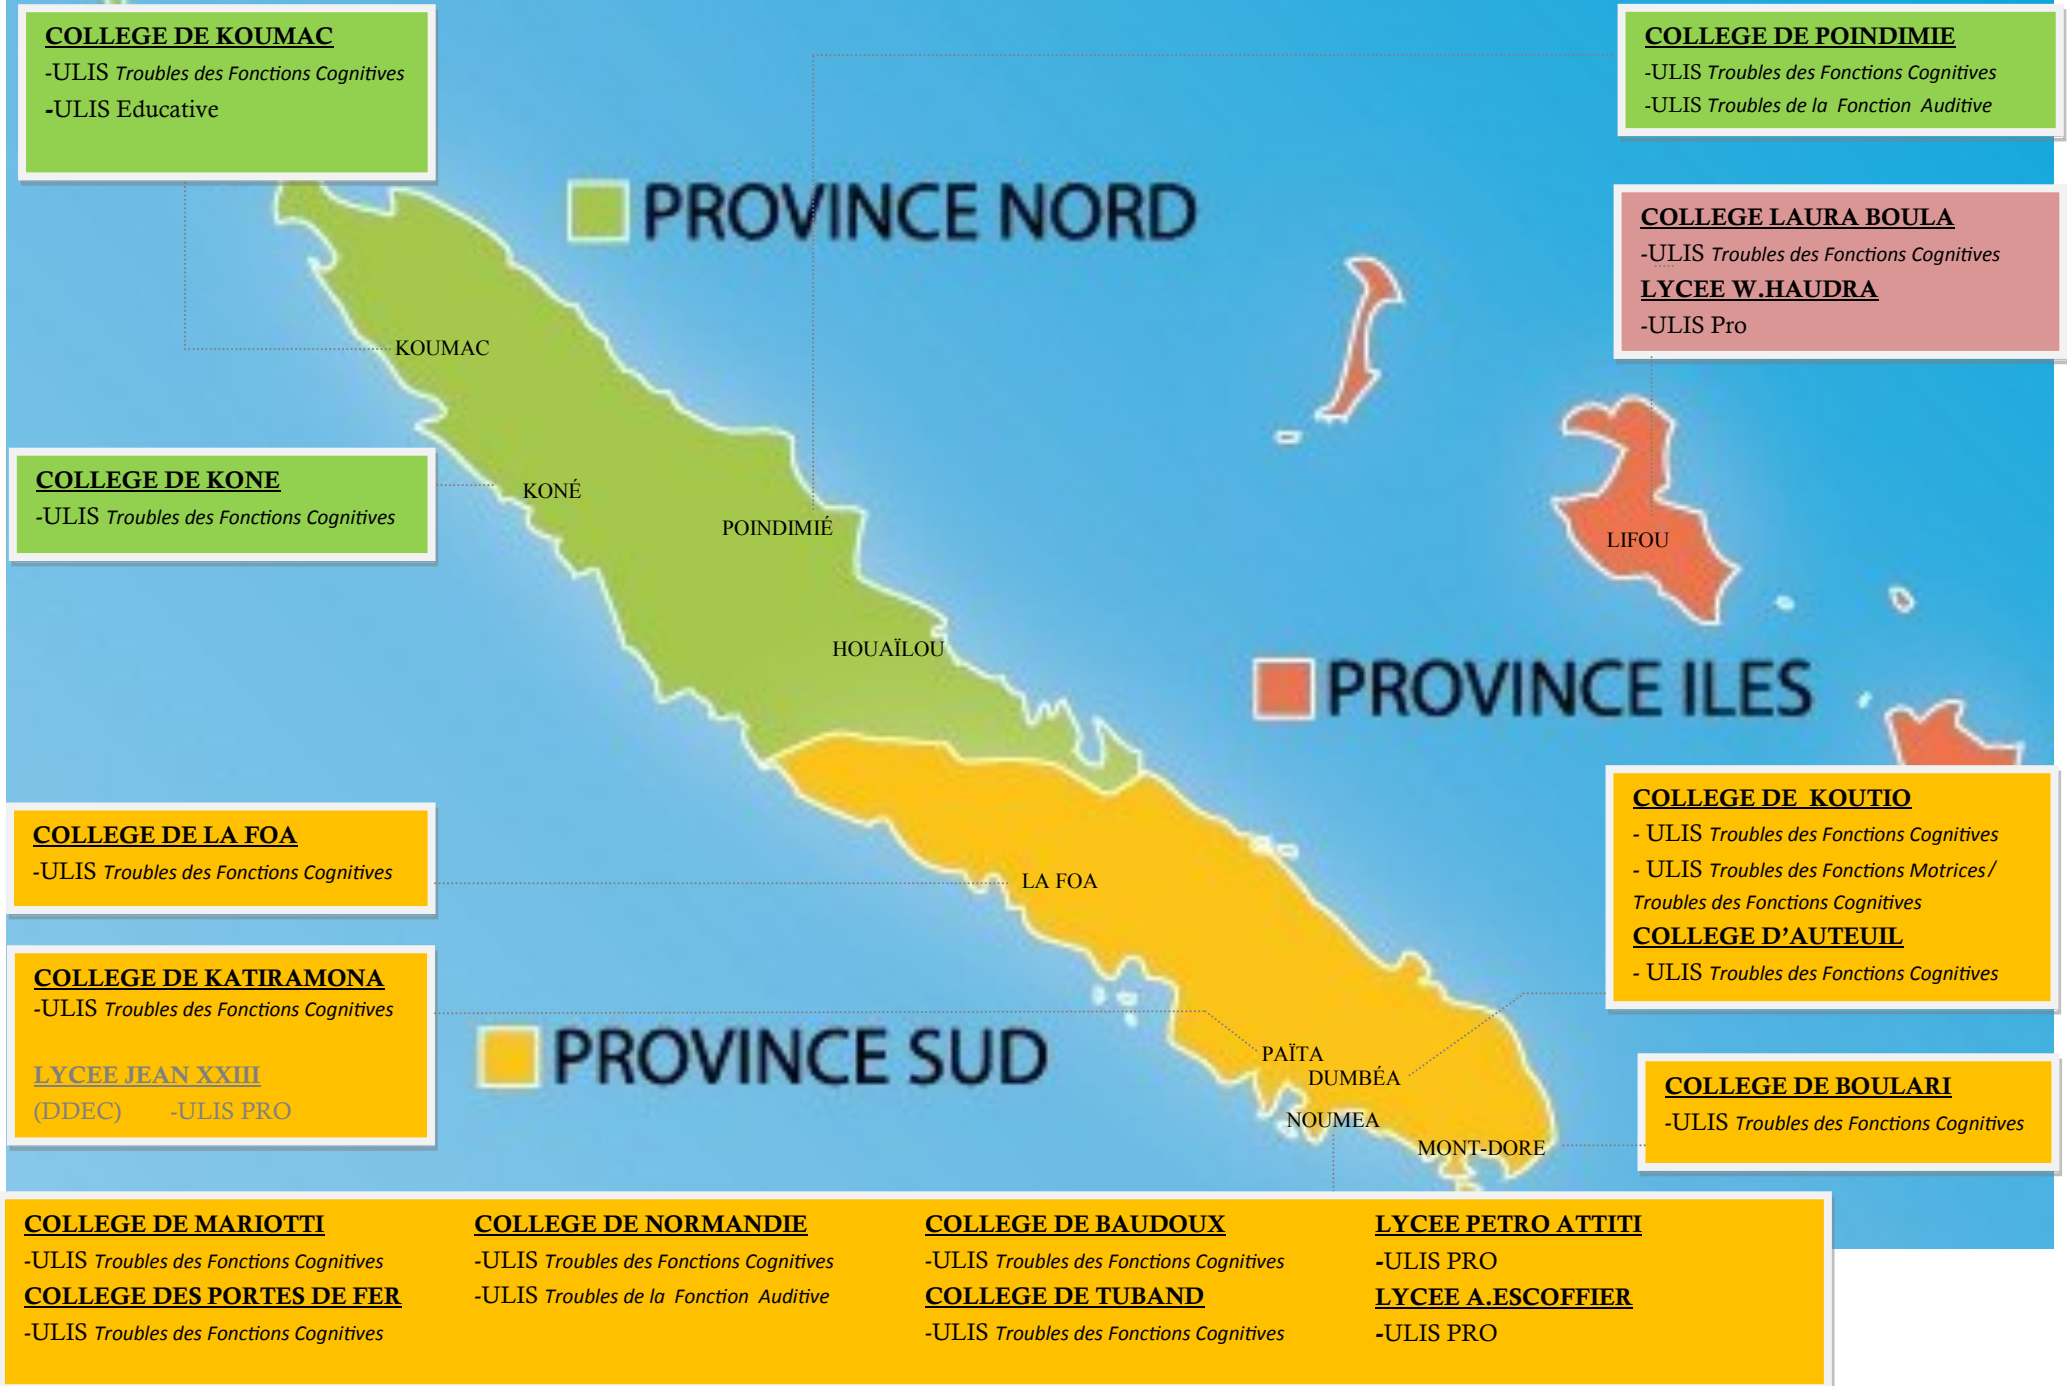

Répartition des ULIS (SECONDAIRE) carte 2018

COLLEGE DE KOUMAC

- ULIS Troubles des Fonctions Cognitives
- ULIS Educative

COLLEGE DE POINDIMIE

- ULIS Troubles des Fonctions Cognitives
- ULIS Troubles de la Fonction Auditive

COLLEGE LAURA BOULA

- ULIS Troubles des Fonctions Cognitives
- LYCEE W.HAUDRA**
- ULIS Pro

COLLEGE DE KONE

- ULIS Troubles des Fonctions Cognitives

COLLEGE DE LA FOA

- ULIS Troubles des Fonctions Cognitives

COLLEGE DE KATIRAMONA

- ULIS Troubles des Fonctions Cognitives

LYCEE JEAN XXIII

- (DDEC) -ULIS PRO

COLLEGE DE KOUTIO

- ULIS Troubles des Fonctions Cognitives
- ULIS Troubles des Fonctions Motrices/
Troubles des Fonctions Cognitives